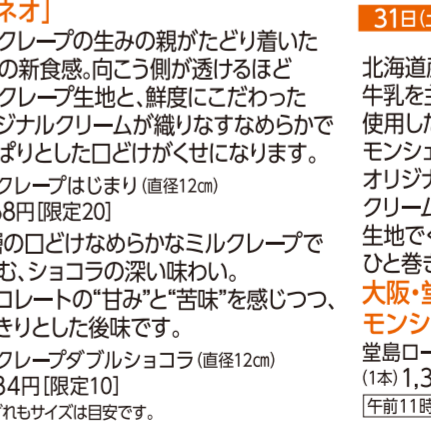

「カサネオ」①ミルクレープの生みの親がたり着いた驚きの新食感。向こう側が透けるほど薄いクレープ生地と、鮮度にこだわったオリジナルクリームが織りなすなめらかなさっぱりとした口どけが特徴になります。ミルクレープはじまり(直径12cm) 2,268円 [限定20]

②20層の口どけなめらかなミルクレープで楽しむ、ショコラの深い味わい。チョコレート「甘み」と「苦味」を感じつつ、すっきりとした後味です。ミルクレープダブルショコラ(直径12cm) 2,484円 [限定10] ※いずれもサイズは目安です。