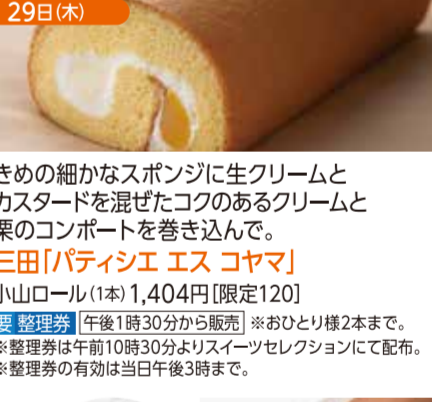

29日(木) きめの細かなスポンジに生クリームとカスタードを混ぜたココのあるクリームと栗のコンポートを巻き込んで。

三田「パーティエ エス コヤマ」

- 小山ロール(1本) 1,404円 [限定120]
- ※整理券 [午後1時30分から販売] ※おひとり様2本まで。 ※整理券の有効は当日午後3時まで。