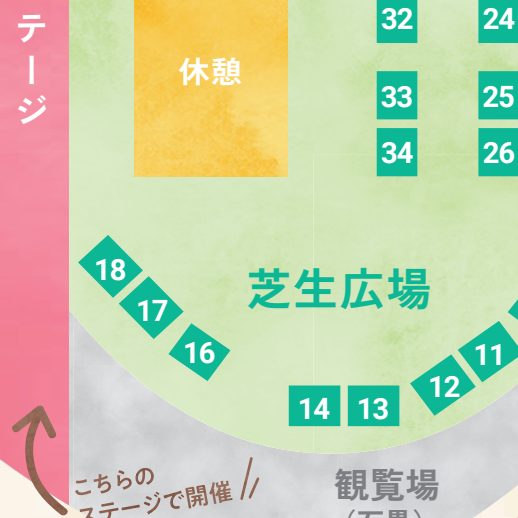

ステージプログラム

吹奏楽
10:00 ▶ 10:30
三田市ママ音楽隊 サンダワマミー
メンバー全員が子育て中のママの吹奏楽グループです。音楽を通して仲間とつながり、地域と繋がるをモットーに活動しています。

よさこい
10:50 ▶ 11:20
関学よさこい連 炎流
私たちは兵庫県三田市を拠点に活動する関西学院大学の学生よさこいチームです。「最高の感動、満足感を生み出し、感じ、伝え、分かち合う」をコンセプトに、日々練習に励んでいます。

フラダンス
13:00 ▶ 13:30
ヴェヒノカウカ
三田市を中心に神戸市北区、篠山市、加東市などで活動しております。三田市の各センターや胸ヶ谷、郷の音などで練習しています。子ども、20代、ママさん、中高年と様々なクラスが楽しく練習しています。

さんだびより
三田がもっと楽しくなるWEBメディア

HONEY FM
ホームページで番組配信中!

珈琲豆 誠
自分だけの珈琲豆を焙煎できる
丹波篠山市西町1番地 079-556-5320
JQQA 認定: 生豆鑑定マスター
SCAJ 認定: コーヒーアドバンストマイスターのお店

神姫バス
三田～三宮・大阪方面好評運行中!
三田営業所 079-565-5711

三田のもぎたて野菜
おいしい旬野菜・トマト・お米を販売。

おおいし農園
Onishi Farm

TSUMIKI construction
みんなの笑顔のために、工事の事ならまずは相談ください!

ROCKAWAY BUGGY
American Diner & Live
川西市のアメリカンダイナー&ライブハウス

EARTH
HAIR & MAKE

大西デザイン
オリジナルロゴ・印刷物全般
イラスト作成・ホームページ制作

フラ ヴェヒノカウカ
080-1454-8596(アイハラ) 無料体験随時
mikioi822@zeus.eonet.ne.jp

メモリア
幅広い規模のご葬儀に対応

カラダの職人イチオシ
しんどい時、痛い時はココ! 結果にこだわる一回完結型整体です。

髪質改善専門店 アールけやき台店
兵庫県三田市けやき台3丁目73-3
エムクラスガーデン三田2F

つなぐ。答えへ。未来へ。
東急リバブル
三田ウッディタウンセンター
えるむプラザ2F 0120-109-353
国土交通大臣 (12) 第2611号

アイラッシュサロン classy
【マツエク&まつげパーマ専門店】
すずかけ台1-6-4 050-3199-1743

RESTAURANT
住所: 三田市中内神 915-7
電話: 079-567-0299 (肉のマルセ)
079-567-0051 (三牛志 藍屋)

スタッフ募集
わたし達と一緒に働きませんか
花屋敷ゴルフ倶楽部
ひろのコース・よかわコース
〒673-1111
兵庫県三田市吉川町
上荒川字松ヶ浦713-1
TEL: 0794-72-0151

株式会社コタニ住研
〒669-1535 兵庫県三田市南が丘1-40-34
営業時間: 9:00~17:30 定休日/水曜日

クルマのある生活の喜び、伝えます
TOYOTA KOBE
トヨタカローラ神戸株式会社 三田店
〒669-1313 三田市福島3丁目1番地
TEL.079-567-7010 定休日/毎週火・水曜日

ORIGAMI
ORIGAMI 一級建築士事務所 090-5069-2448
大阪市西区初本町1-14-19 清記ビル4F
a.morishita@origamiarchitect.jp

LED Extension
LED Extension
三田市すずかけ台2-3-1 えるむプラザ2F
株式会社クラブコンコルド Tel: 079-556-5591
兵庫県知事登録旅行業第3種 723号

お客様邸完成見学会
5月25日・26日
場所: 三田市
10:00~17:00
1階リビングで平屋のような暮らしができる。
玄関~洗濯室~ウォークインクローゼット~リビングの動線を外出時帰宅時の支度がスムーズ。
開放感のある勾配天井の吹き抜けリビング。

幸せ創り
株式会社コタニ住研
〒673-1111
兵庫県三田市吉川町
上荒川字松ヶ浦713-1
TEL: 0794-72-0151

花屋敷ゴルフ倶楽部
ひろのコース・よかわコース
〒673-1111
兵庫県三田市吉川町
上荒川字松ヶ浦713-1
TEL: 0794-72-0151